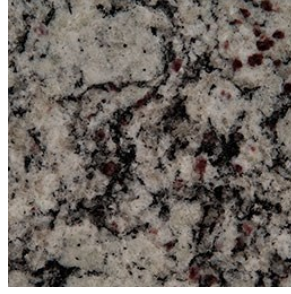

Group A

ASHEN WHITE

AZUL PLATINO

BIANCO FROST

BIANCO IMPERIAL

CREMA ATLANTICO

CREMA CARAMEL

CALEDONIA

FERRO GOLD

FORTAZELA

GIALLO FIESTA

GIALLO
ORNAMENTALE

GRAY ATLANTICO

LUNA PEARL

NEW CALEDONIA

NEW VENETIAN
GOLD

PEACOCK GREEN

S F REAL

SANTANA CECELIA
LC (LITE COLOR)

SANTANA

UBATUBA

VALLE NEVADO

WHITE
ORNAMENTALE

Group A